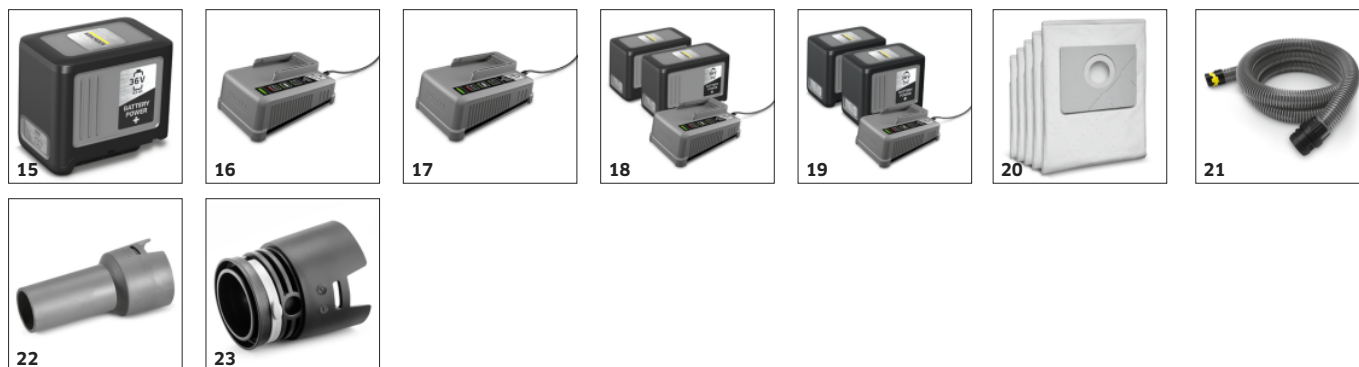

TILBEHØR TIL NT 22/1 AP BP L 1.528-130.0

		Ordrenr.	Beskrivelse	
BATTERIER				
Battery Power+ Batteri 36/60	15	2.042-022.0	Ekstremt kraftfuldt Battery Power+ 36 V lithium-ion batteri med en kapacitet på 6,0 Ah for en lang driftstid. Med innovativ Real Time Technology via LCD-display og spændingsovervågning.	☐
BATTERIOPLADERE				
Universal Battery Power+ 18-36 V Oplader	16	2.445-054.0	Universal Battery Power+ 18-36 V oplader med LED-indikator til opladning af alle 18 og 36 V Kärcher Battery Power og Kärcher Battery Power+ lithium-ion-batterier. Velegnet til vægmontering.	☐
Hurtiglader Battery Power+ 36 V	17	2.445-045.0	Oplad Battery Power+ 36 V batteriet hurtig med en spænding på max. 6 A. Hurtiglader med LED-indikator. Lavt strømforbrug i standby. Kan vægmonteres.	☐
BEGYNDERSÆT				
Starter kit Battery Power+ 36/75	18	2.445-070.0	Starter Kit Battery Power+ 36/75 med 2 36-V/7,5-Ah batterier og 36-V hurtiglader til vores 36 V Kärcher Battery Power og Kärcher Battery Power+ batteriplatform enheder.	☐
Starter kit Battery Power+ 36/60	19	2.445-071.0	Kärcher Battery Power+ 36/60 Starter Kit til alle maskiner i Kärcher 36 V Battery Power+ batteriplatformen. Leveringsomfang: 2x 36 V/6,0 Ah batterier og den kompatible 36 V hurtiglader.	☐
FILTERPOSER				
Fleeceposer				
Fleecepose, 5 Stk., NT 22/1	20	6.907-469.0	Slidstærke 3-lags fleecefilterposer i støvklasse M, velegnet til Kärcher våd- og tørstøvsugere. Indhold: 5-pak.	☐
SUGESLANGER				
Sugeslanger med clip-system 2.0 (kompatibel med støvsugermodeller fra år 2017 og frem)				
Hose packaged NW35 2.5m	21	2.889-134.0		☐
TILSLUTNINGSMUFFER				
Tilslutningsadapter C-DN (clip-on kile)				
Connection cone NW35	22	5.407-005.0		☐
ANDET TILBEHØR NT				
Adapter old packaged NW35	23	2.889-312.0		☐

☐ Tilgængeligt tilbehør